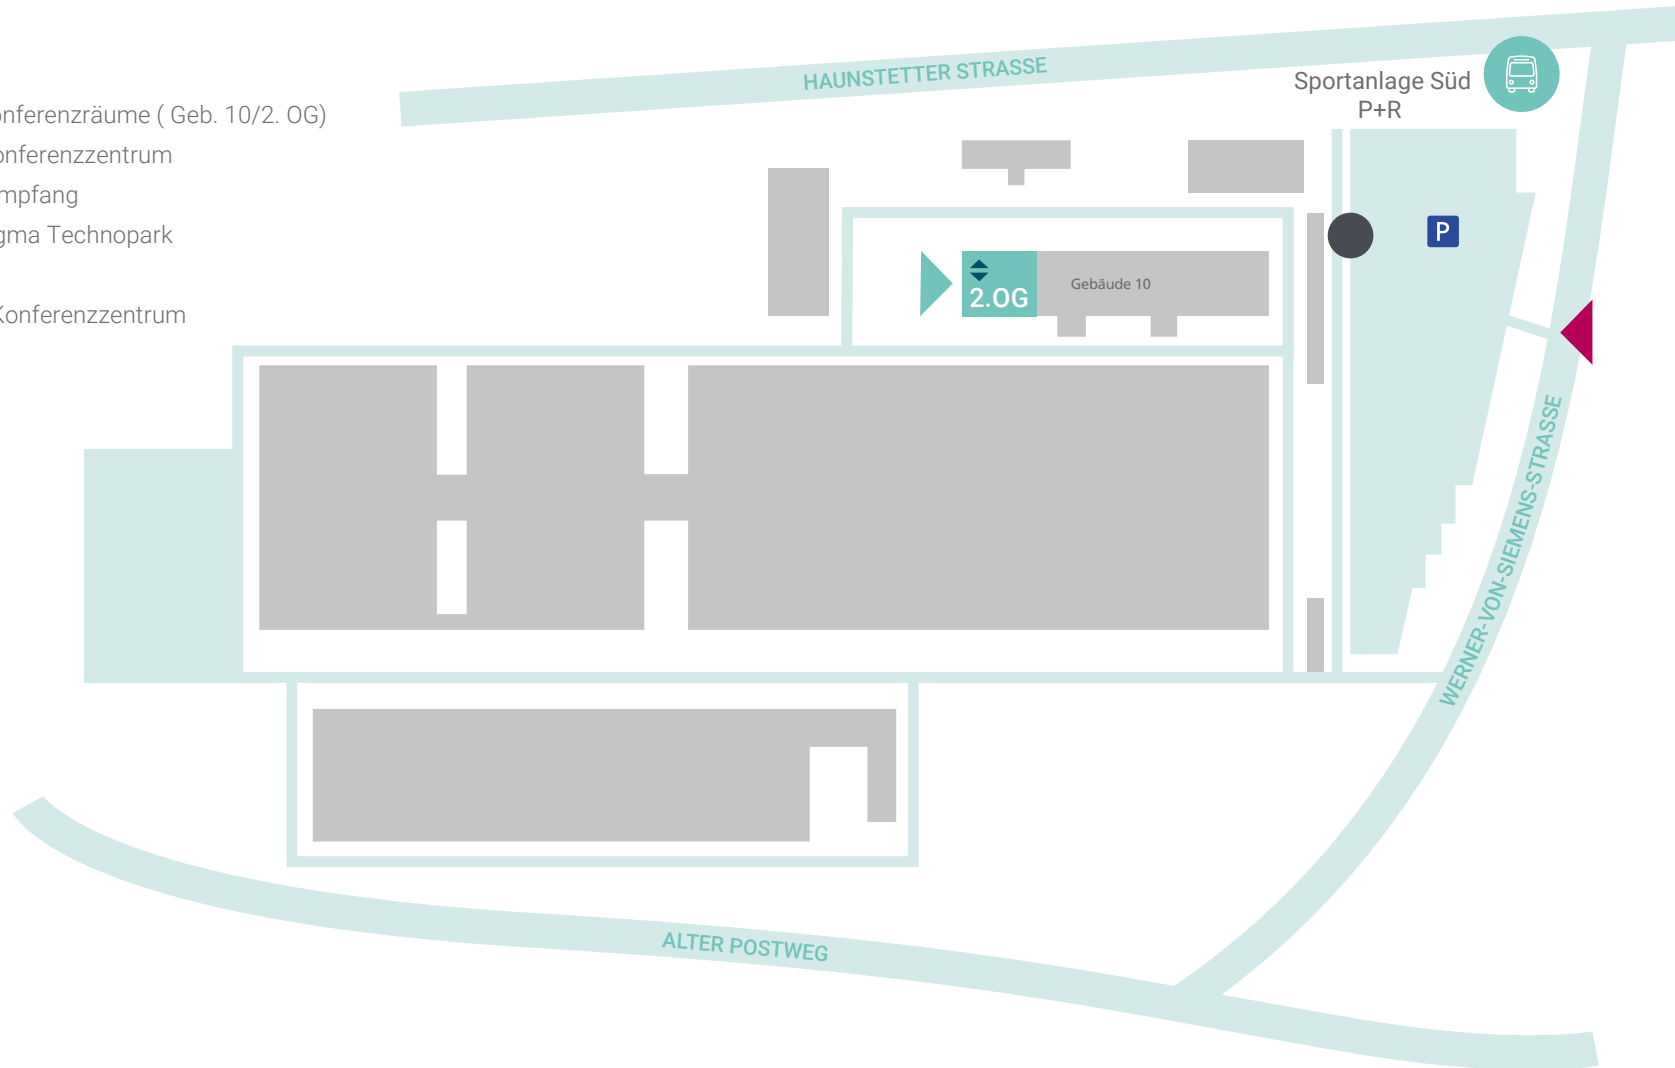

Standort

Legende

- meetinn Konferenzräume (Geb. 10/2. OG)
- ▶ Eingang Konferenzzentrum
- Besucherempfang
- ▶ Einfahrt Sigma Technopark
- ◆ Fahrstuhl
- P Parkplatz Konferenzzentrum

Konferenzräume (Geb. 10/2. OG)