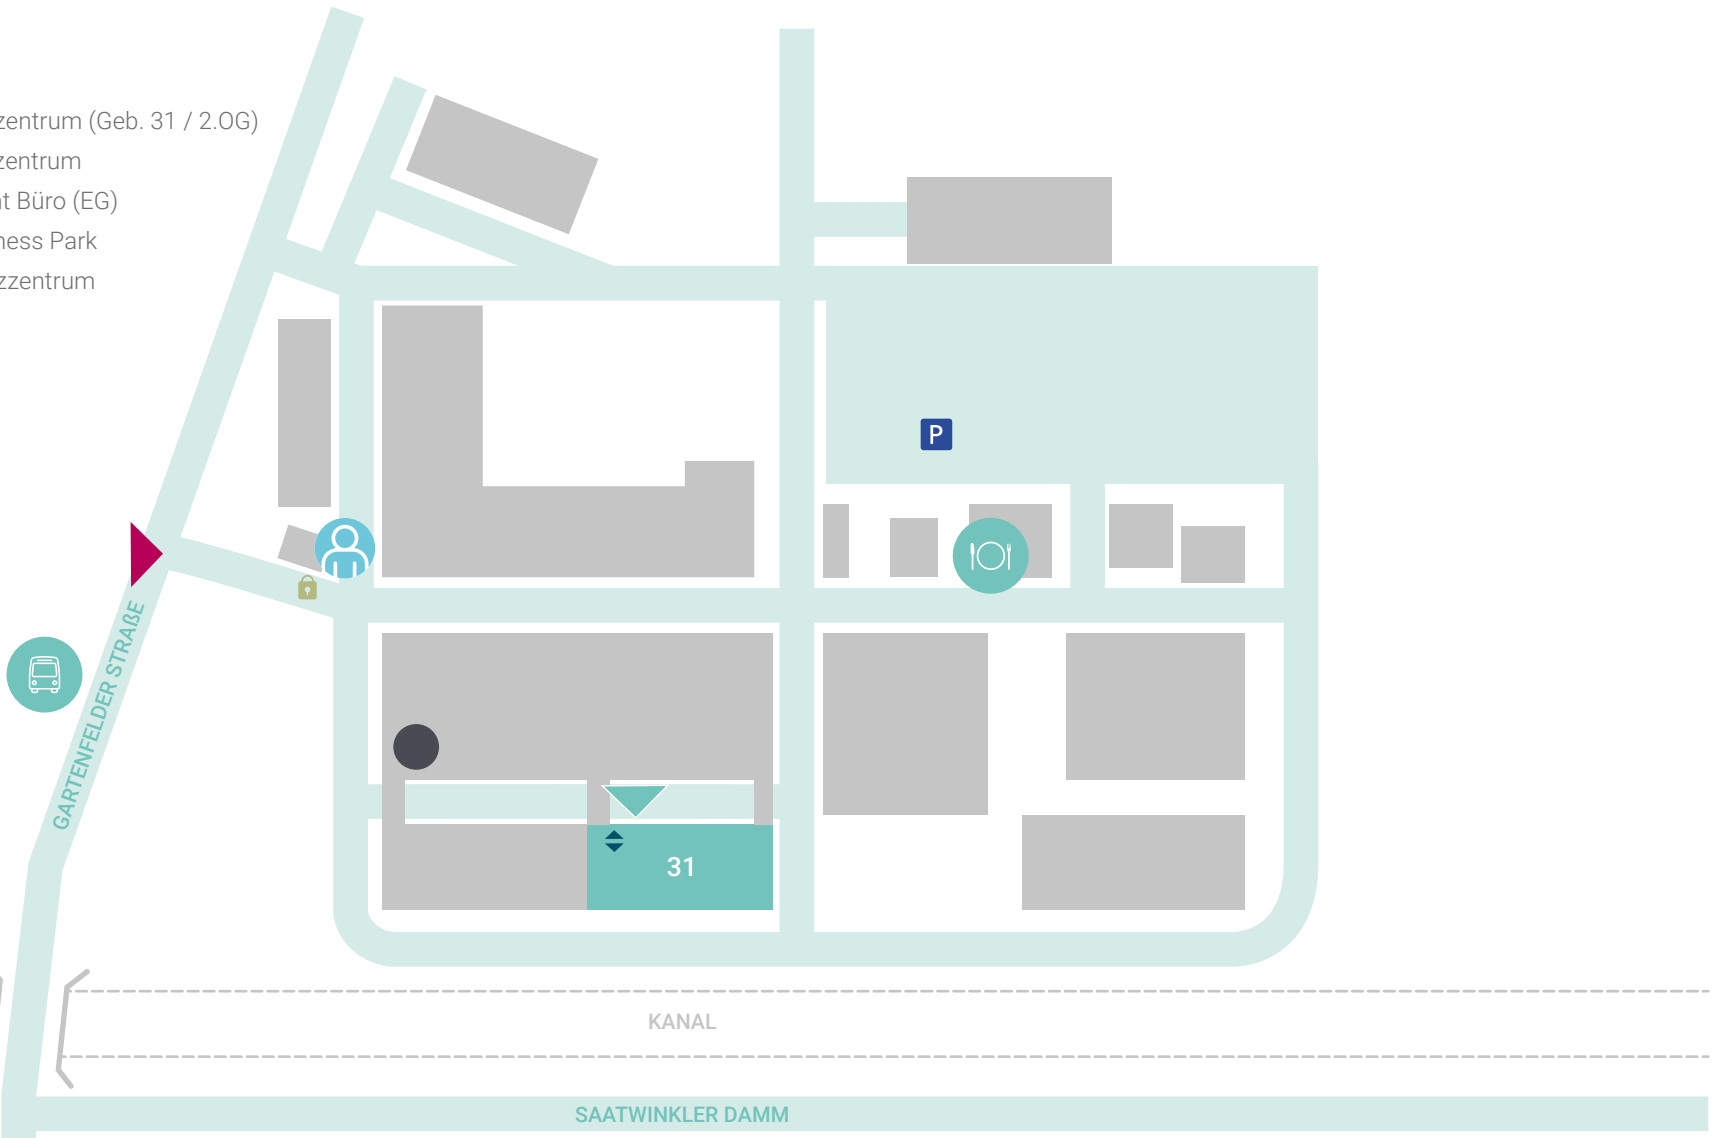

#### Legende

- meetinn Konferenzzentrum (Geb. 31 / 2.OG)
- Eingang Konferenzzentrum
- Center Management Büro (EG)
- Einfahrt Sirius Business Park
- Parkplatz Konferenzzentrum
- Schlüsselsafe
- Fahrstuhl
- Pförtner

Bushaltestelle  
Gartenfeld, Bus X33,133

GARTENFELDER STRASSE

KANAL

KANAL

SAATWINKLER DAMM