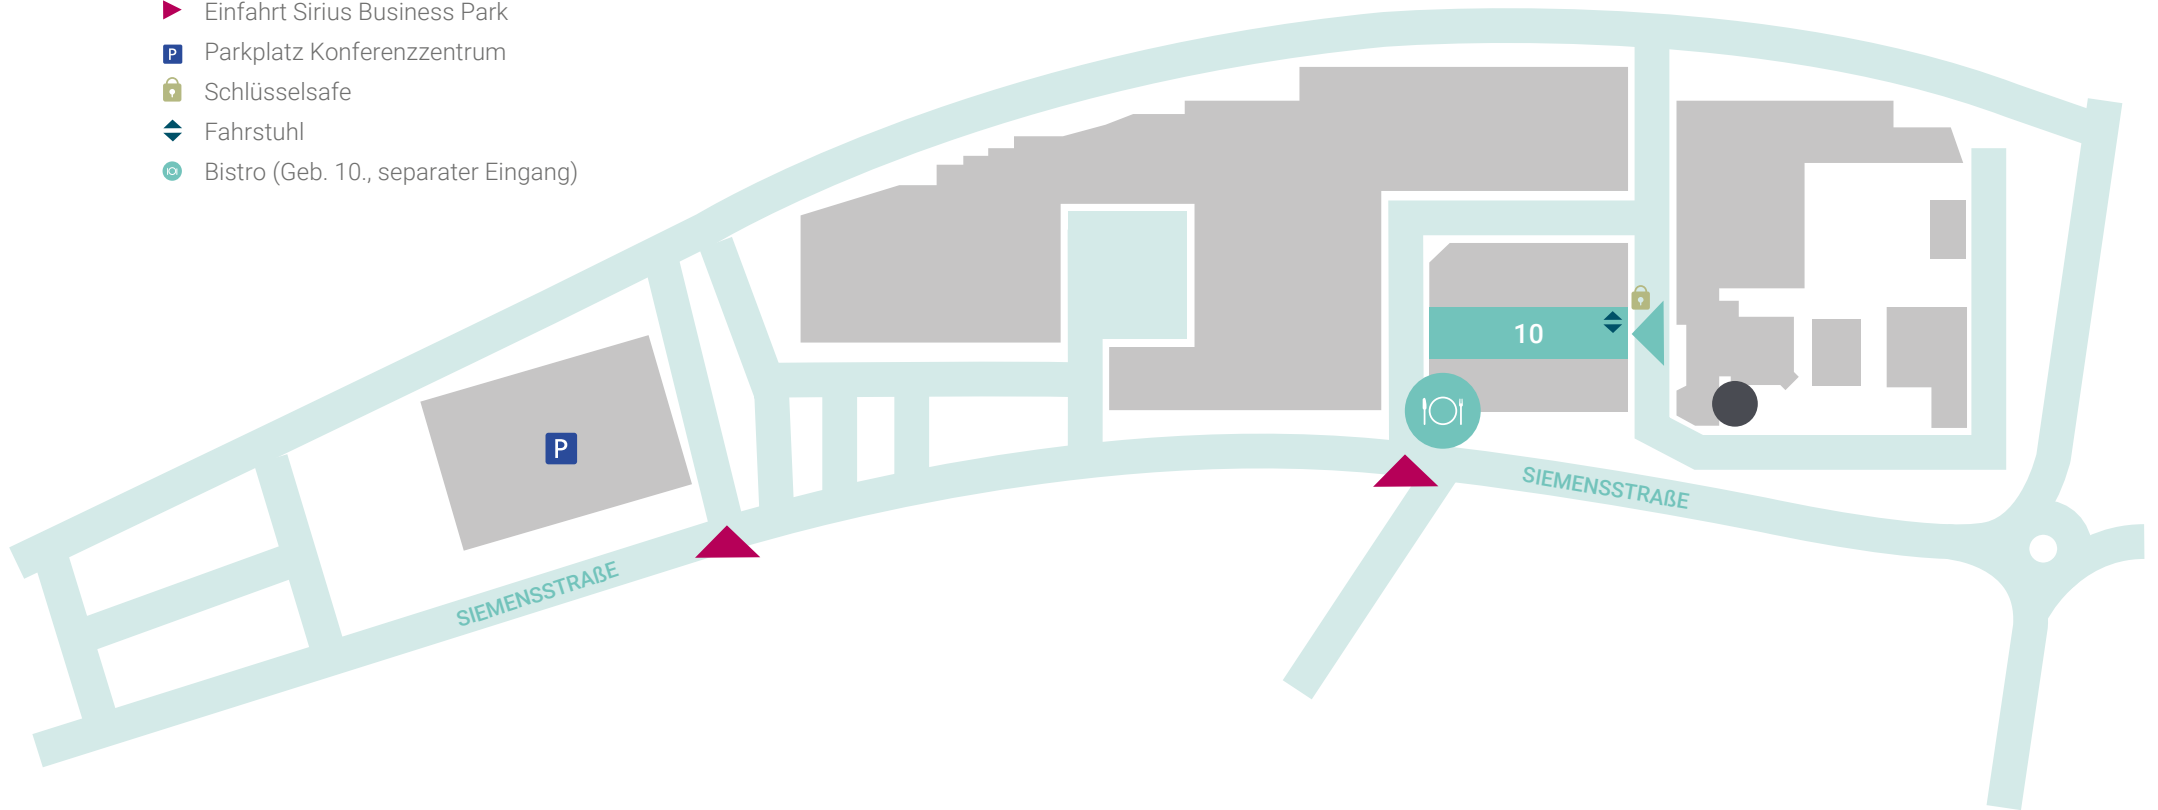

Standort

Legende

-  meestinn Konferenzzentrum (Geb. 10 , 1.OG)
-  Eingang Konferenzzentrum
-  Center Management Büro (Geb. 8, ZG)
-  Einfahrt Sirius Business Park
-  Parkplatz Konferenzzentrum
-  Schlüsselsafe
-  Fahrstuhl
-  Bistro (Geb. 10., separater Eingang)

Konferenzräume (Geb. 10 / 1.OG)