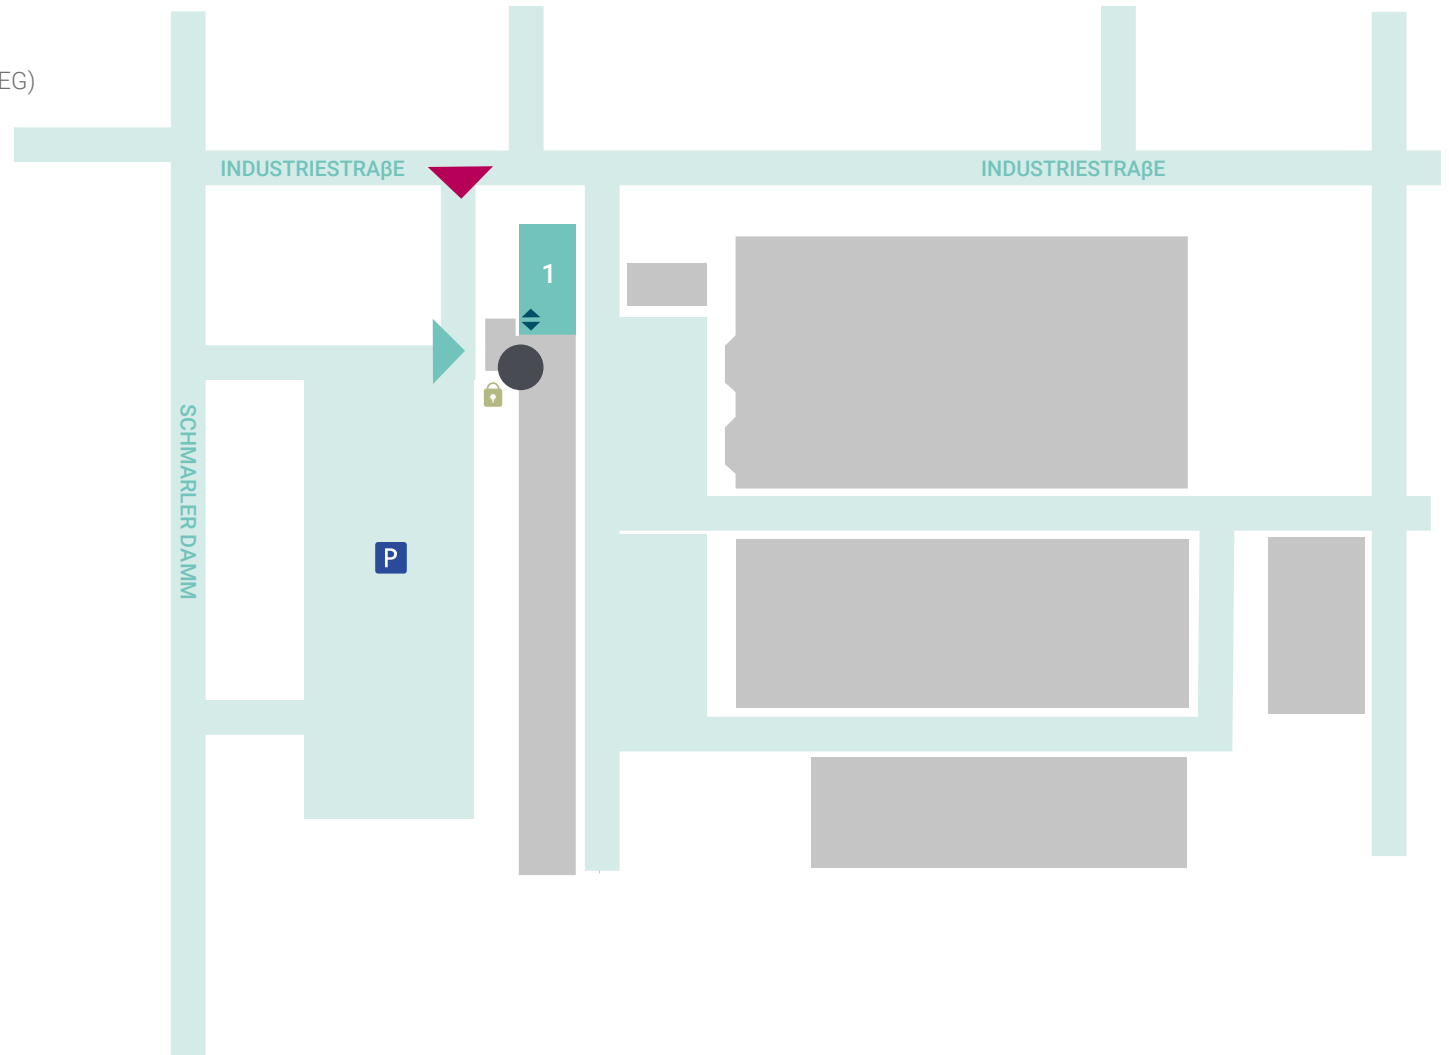

### Standort

#### Legende

- meetinn Konferenzzentrum (Geb. 1 / EG)
- ▶ Eingang Konferenzzentrum
- Center Management Büro (EG)
- ▶ Einfahrt Sirius Business Park
- P Parkplatz Konferenzzentrum
- 🔒 Schlüsselsafe
- ◄ Fahrstuhl